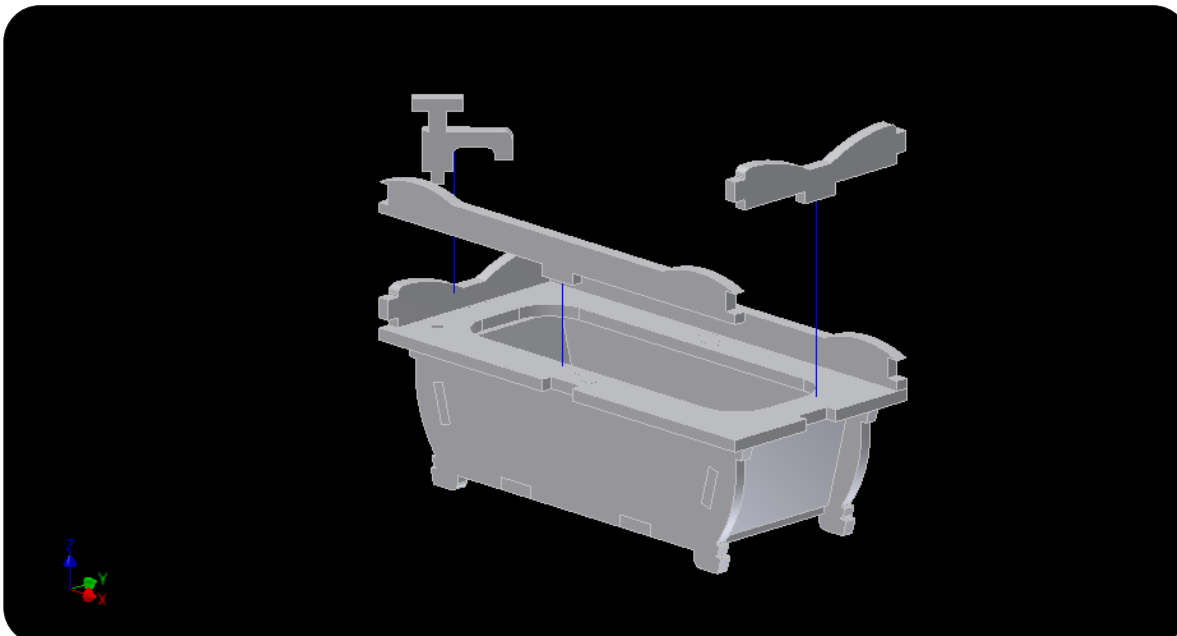

MÓVEIS POLLY 34 PEÇAS