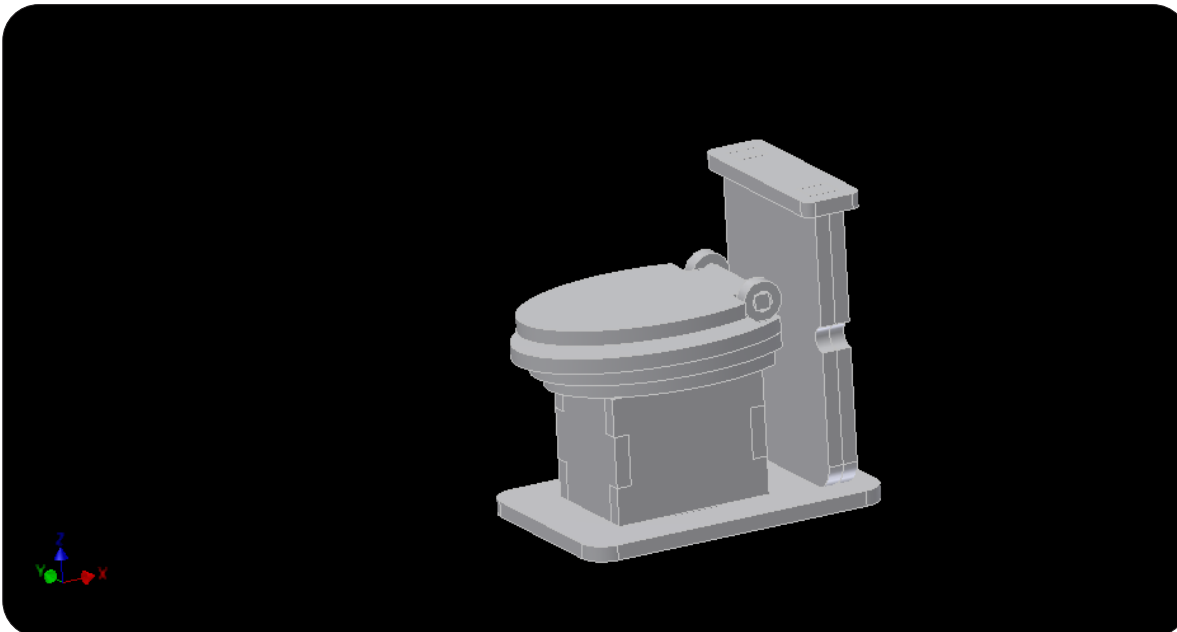

MÓVEIS POLLY 34 PEÇAS