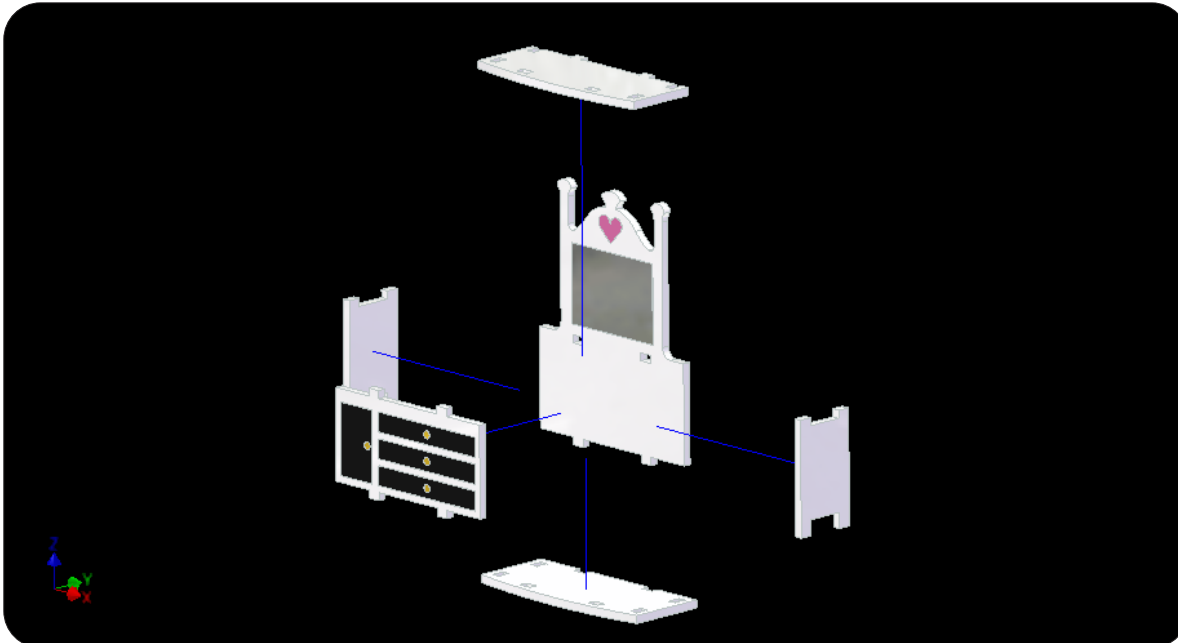

PENTEADEIRA