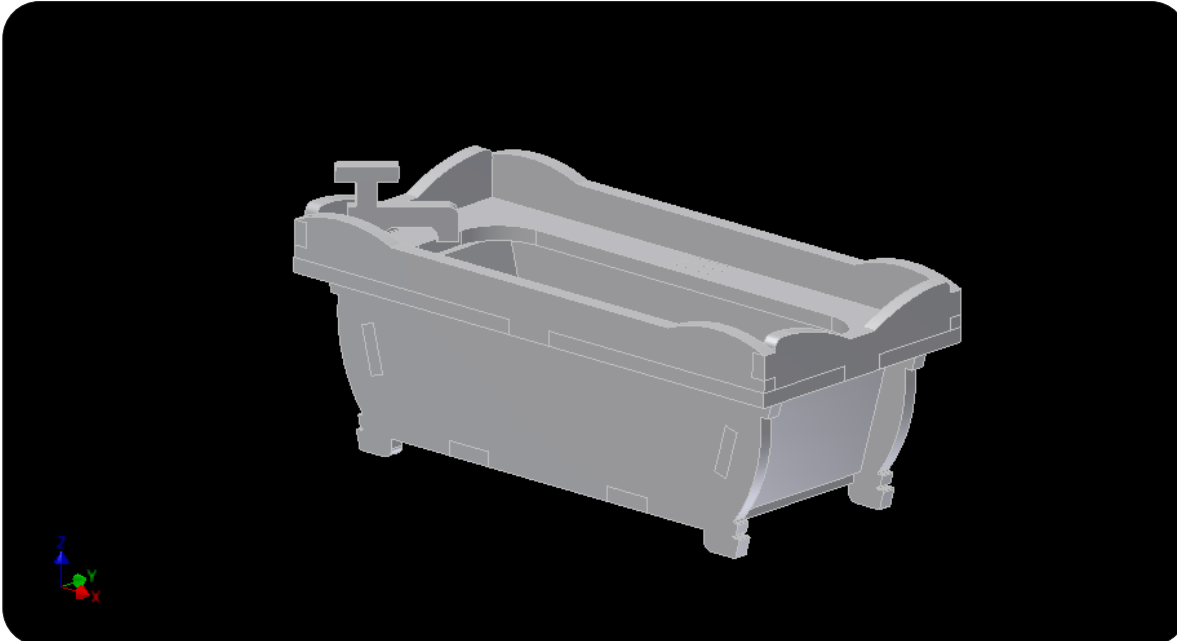

MÓVEIS POLLY 34 PEÇAS