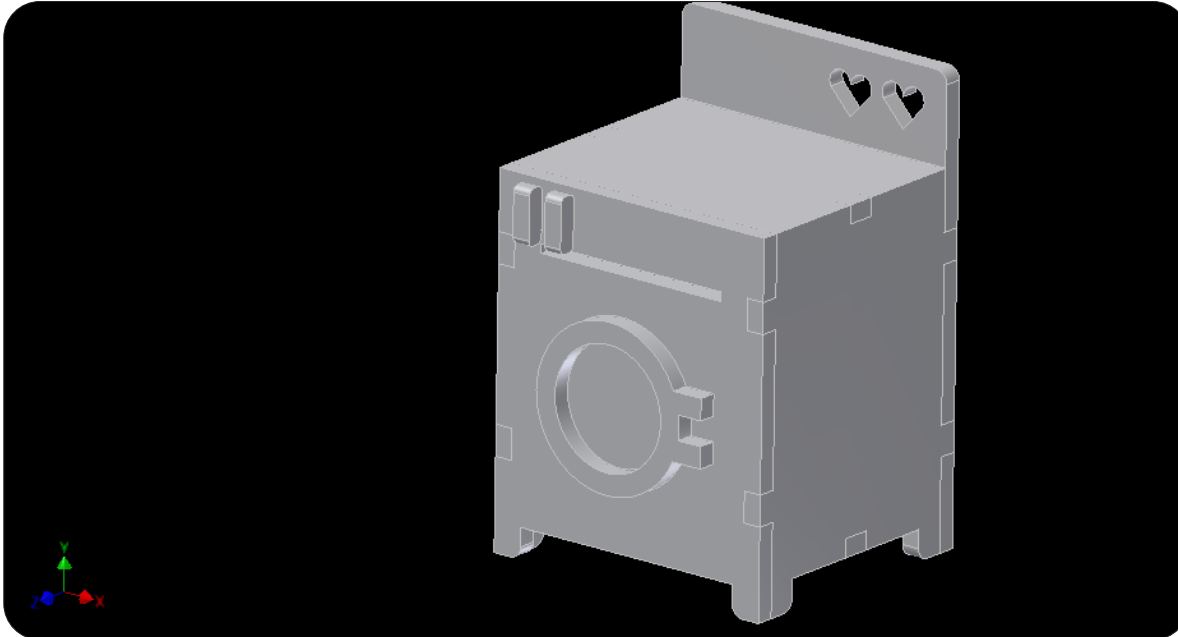

MÓVEIS POLLY 34 PEÇAS