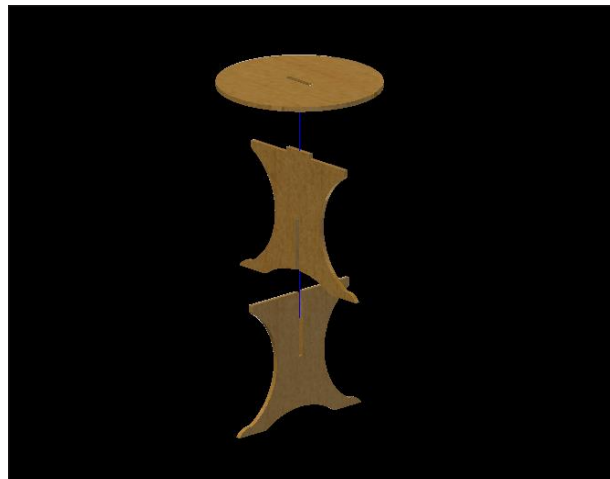

MONTAGEM MÓVEIS

MESA COZINHA

CONJUNTO